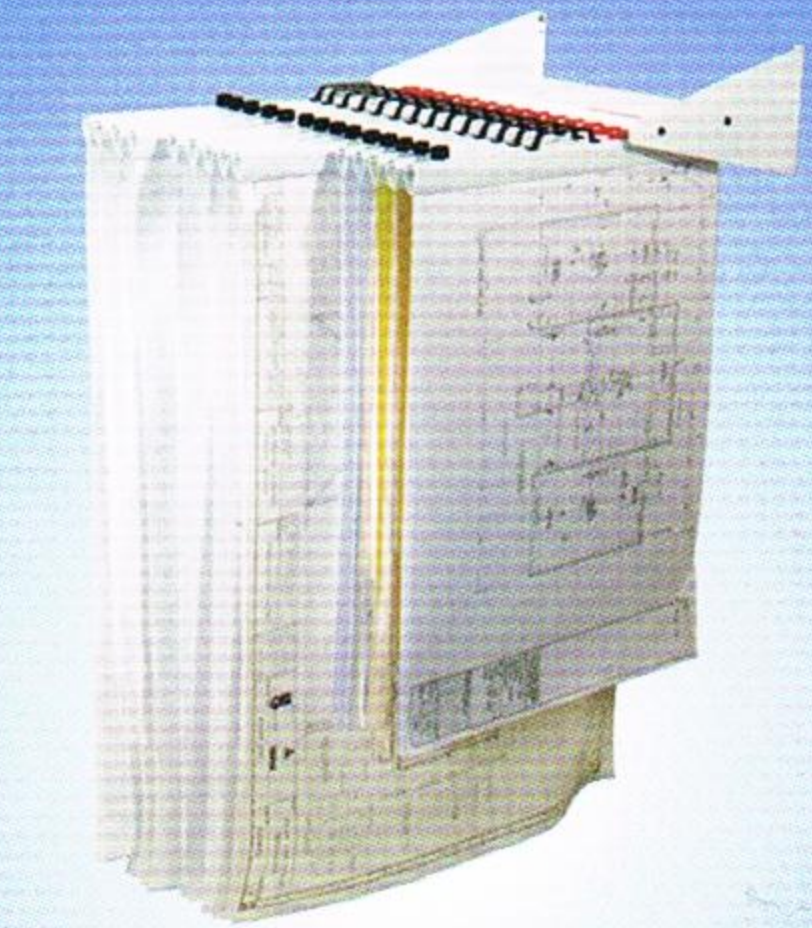

# PLAN FILING WITH PLANHORSE®

EACH CLAMP HOLDS FROM 1 TO 100 SHEETS

● **INSTANT ACCESS** ● **INSTANT FILING**

提取方便

存檔快捷

特別為存放建築圖紙、施工圖紙、藍圖、工程圖紙、圖表、地圖、藝術圖表和其它大型的紙張而設計。

Planhorse 的專利圖夾可儲存1 到100 張紙張、底片或膠片，而不會起皺，弄破或滑脫。

## 多功能的圖夾可掛在活動圖架或牆壁掛架

十分適合工地辦公室，工廠使用。圖紙不再隨處擺放損壞。一個圖夾可儲存整個工程的圖紙(100 張)。於工地，圖紙儲存整齊，使閱讀及參考更容易。

### 500 掛牆架 1000 掛牆架

可存放不同大小的圖夾，共500 至1000 張圖紙，與牆壁平行懸掛，亦可安裝在櫃內或固定間隔板，掛架可靠左邊或右邊組裝。