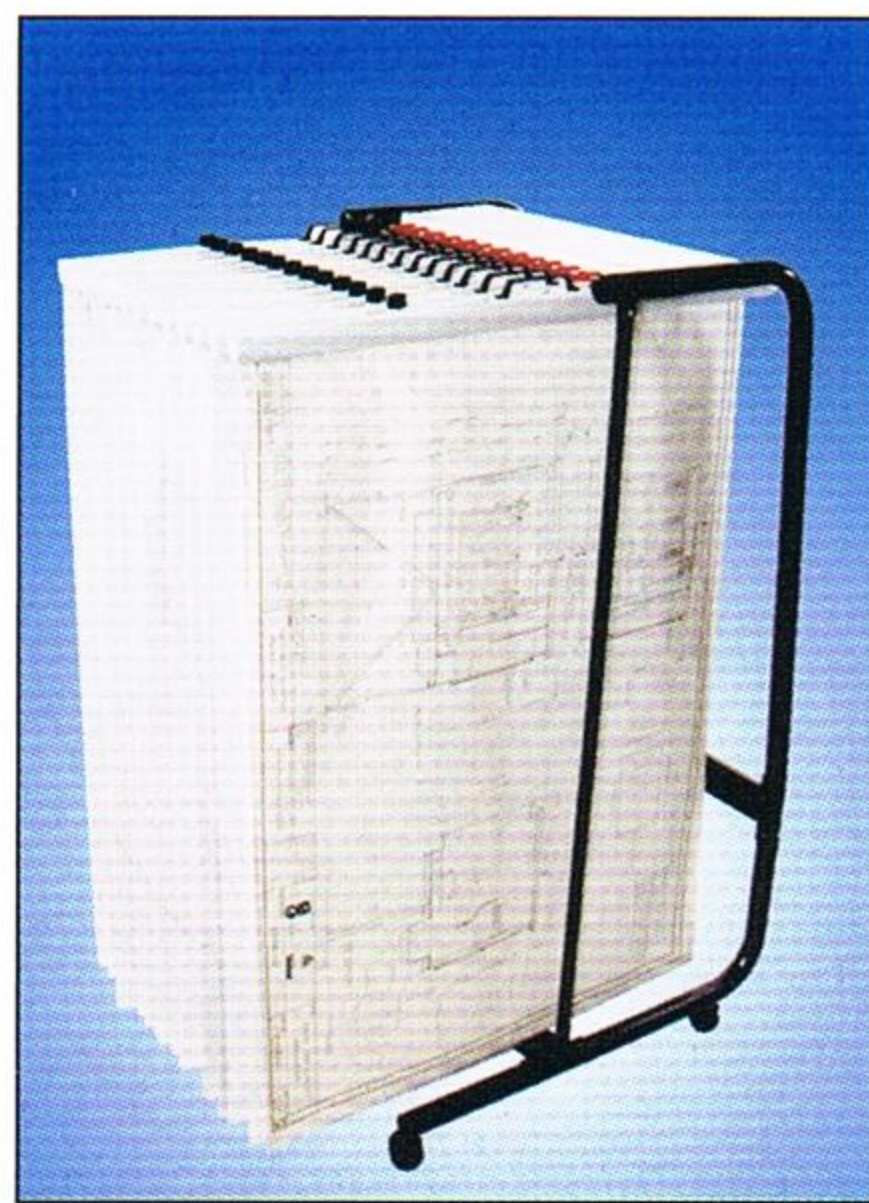

MOBILE A1

圖夾長度為 650mm 及 460mm

型號 1000 可存放 10 個圖夾
型號 2000 可存放 20 個圖夾