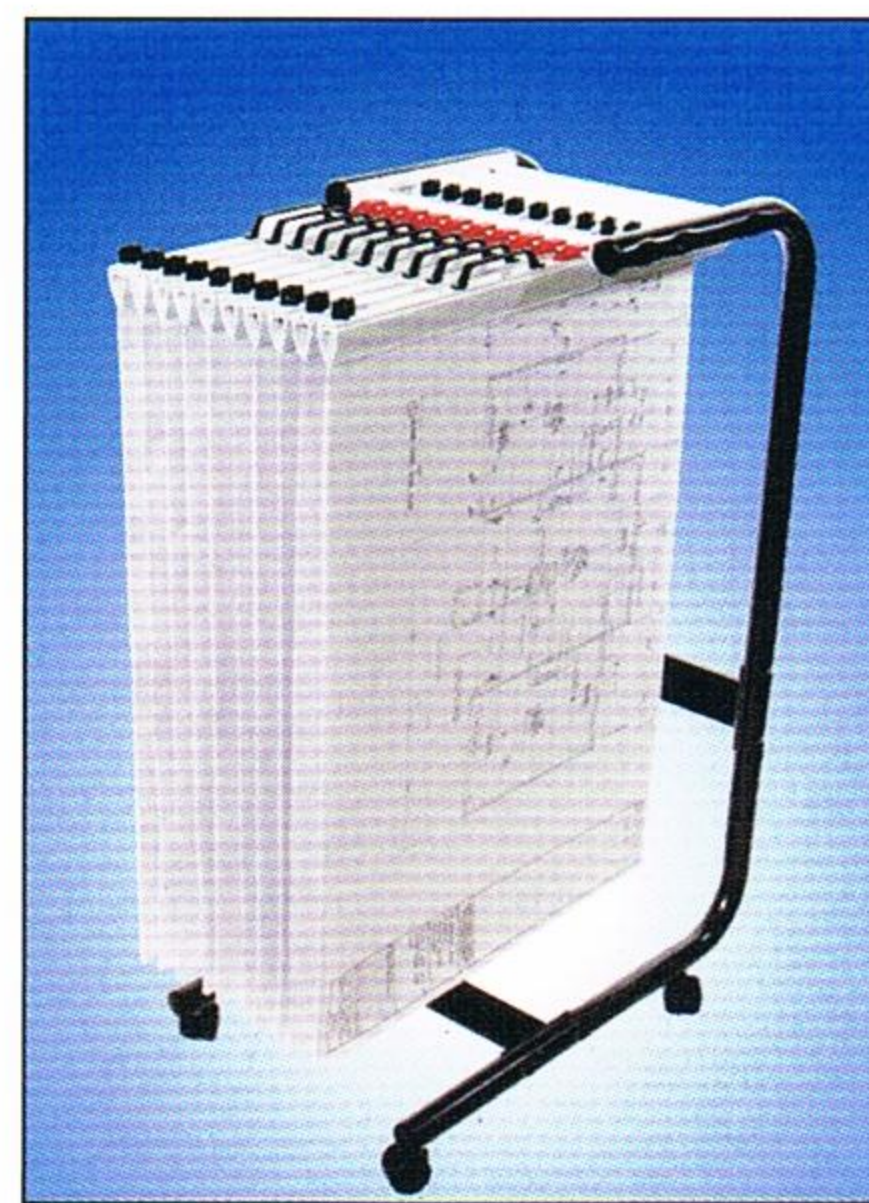

MOBILE A0

圖夾長度為 914mm 或以下

型號 1000 可存放 10 個圖夾
型號 2000 可存放 20 個圖夾

活動系統

- 節省存放面積空間。
- 取閱及存檔快捷。
- 容易使用-簡單地握著圖夾手柄，掀開圖夾取出圖紙-無需舉起，不會忙亂。
- 活動圖架獨有高質量鑄工的設計，結構堅固，即使滿裝載，亦能容易移動。
- 牆壁掛架是設計獨特的經濟選擇。

DESIGN MARK

圖夾4種尺寸為A0、B1、A1 和 A2，用於存放圖紙，底片，等等，處理，儲存和攜帶方便。

容易使用...平放圖夾，鬆開鑼絲制，將圖紙放入夾位，收緊鑼絲制，圖夾可存放1到100張圖紙

活動圖架及牆壁掛架由鋼製成，表面為環氧白色油漆，紙盒包裝。

圖夾由鋁製成，表面為白色搪瓷油漆。